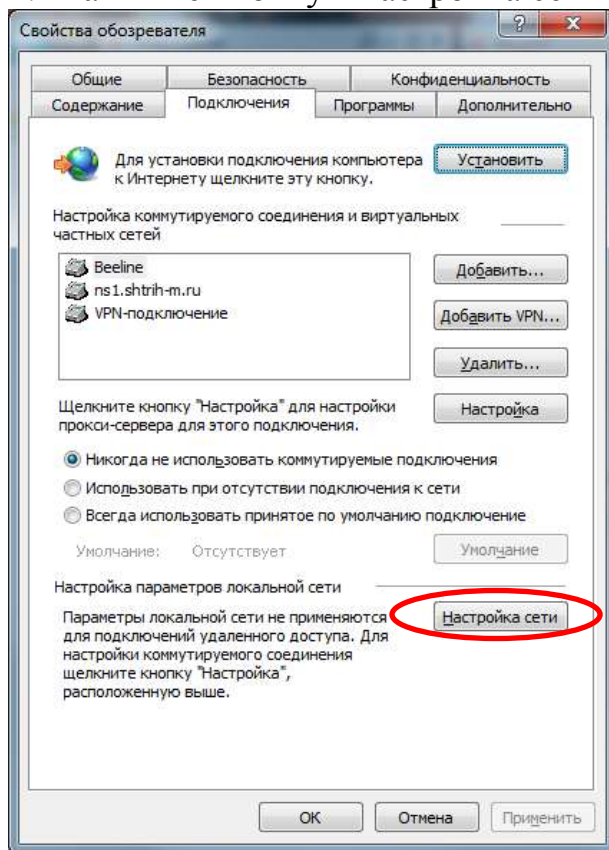

4. Нажмите кнопку «Настройка сети»