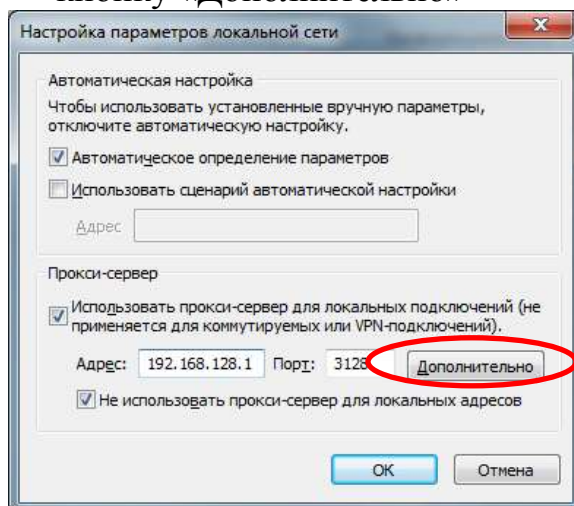

1. Запустить обозреватель.
2. В меню «Сервис» выберите пункт «Свойства обозревателя»

3. В открывшемся окне выберите закладку «Подключения»

4. Нажмите кнопку «Настройка сети»

5. В открывшемся окне «Настройка параметров локальной сети» нажмите кнопку «Дополнительно»