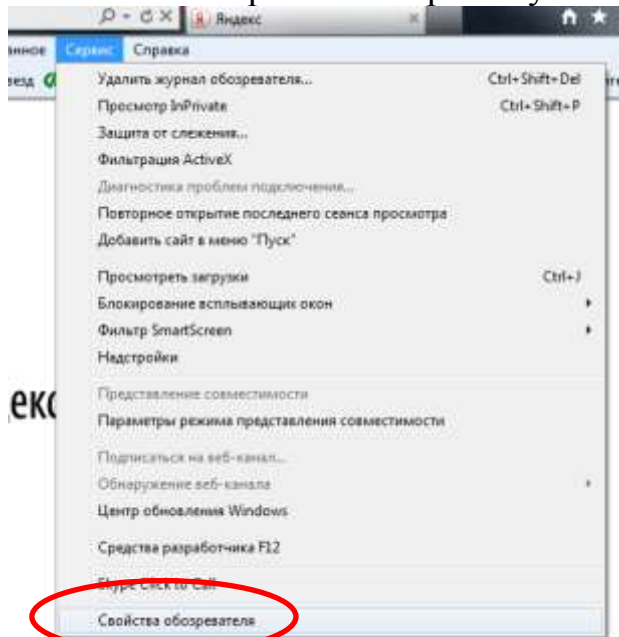

Инструкция

В целях обеспечения полноценной работоспособности электронного каталога рекомендуется использование обозревателя Internet Explorer версии 7.0 и выше (возможно использование обозревателей других разработчиков)
Рассмотрим пример настройки обозревателя Internet Explorer версии 9.0:

1. Запустить обозреватель.
2. В меню «Сервис» выберите пункт «Свойства обозревателя»